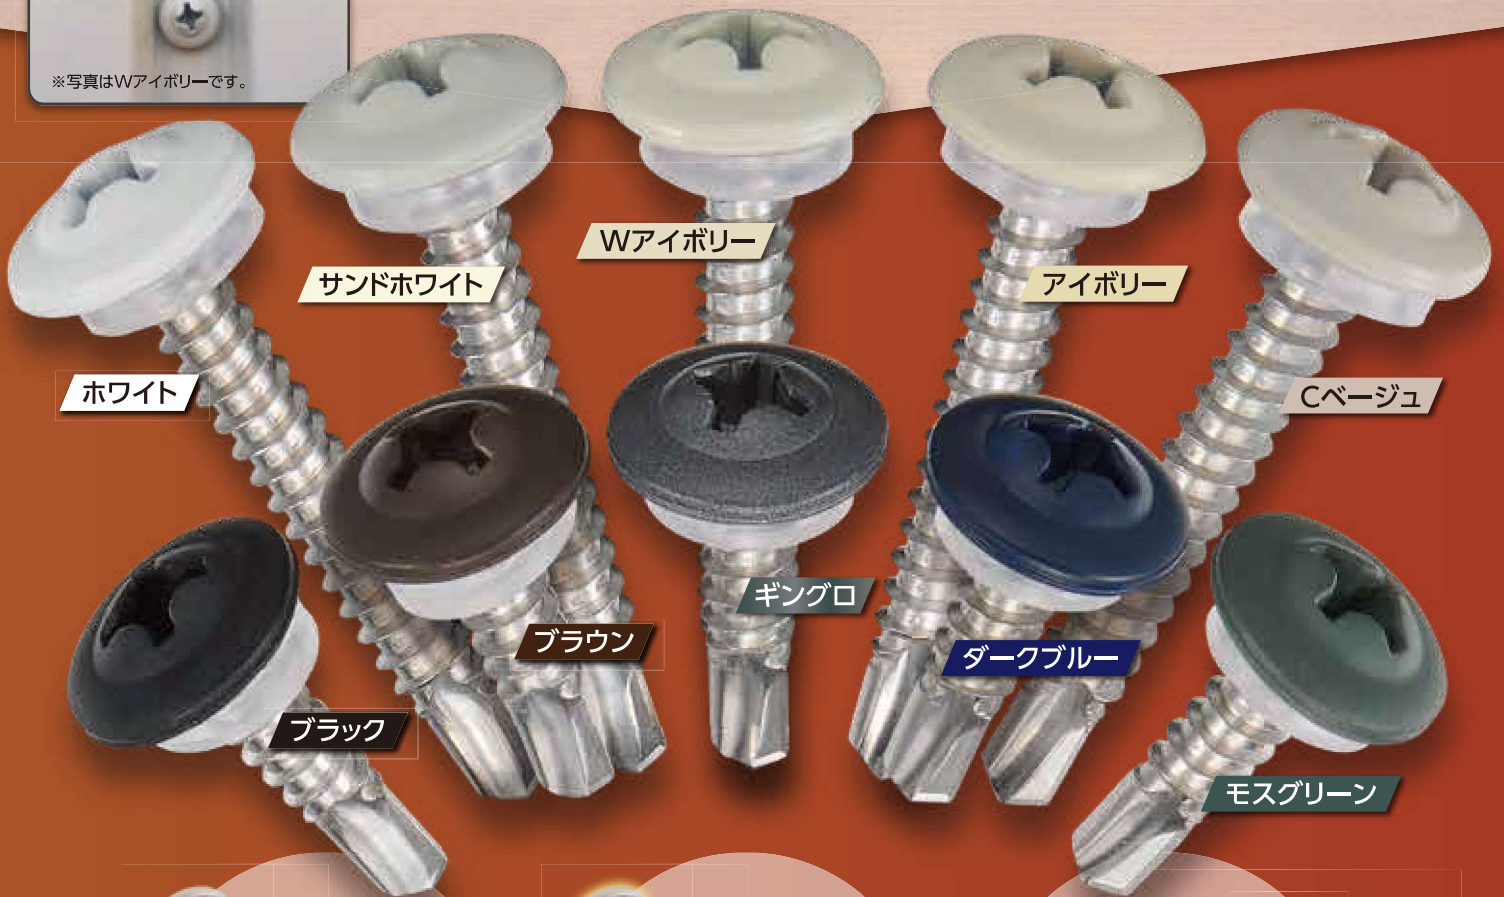

**SUS  
410**

# カラー鋼板用 クイックカラー パッキンビス

カラー鋼板の  
各色に対応可能!

※写真はWアイボリーです。

**point 1**

塩ビ系クリアパッキンで  
止水性抜群

**point 2**

首下アンダーカットで  
収まりも抜群

**point 3**

カムアウトしない  
No3十字穴

**10 colors** その他、別注色も承ります。詳しくはお問い合わせ下さい。

仕様		1箱に1本N0.3ビット付				
サイズ			入数	ネジ部	仕上げ	適応板厚
d×L	F(ドリル部)	D(頭径)				
5×19	7.0	13.0	300本×10箱	全ネジ	パンペート	1.6~3.2
5×35	7.0	13.0	200本×10箱	全ネジ	パンペート	1.6~3.2