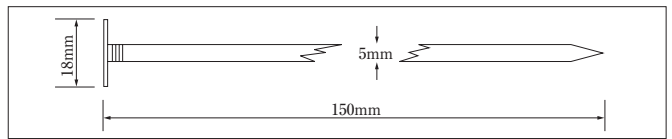

丸釘

サイズ	1kgにつき				
	25kgバラ入	5kg箱入	4kg箱入	1kg箱入	25kgバラ入 ユニクロ
N19					
N22					
N25					
N32					
N38					
N45					
N50					
F50					
N65					
F65					
N75					
N90					
N100					
N115					
N125					
N150					
N180					

オビ鉄

	サイズ	容量	備考
白硬	0.6×16幅	約50kg	
〃	0.9×19幅	約50kg	
青硬	0.6×16幅	約50kg	
〃	0.9×19幅	約50kg	
GEメッキ	0.6×16幅	約50kg	
〃	0.9×19幅	約50kg	
オープンシール 生地／メッキ	0.4×16×25	1,000個	16幅用
〃	0.6×19×35	1,000個	19幅用
オーバーラップシール 生地／メッキ	0.6×16×25	1,000個	16幅用
〃	0.6×19×38	1,000個	19幅用

芝止め用大頭釘

特長

- 頭部を特大平頭に製造したものの。
- 従来の座金をセットしなくてすむので作業が簡単です。

(1kg) (1本)につき

サイズ	包装	価格
5.0mm×150mm	24kg入(約1,000本)kg	
5.0mm×200mm	1C/S(800本)本	
5.0mm×250mm	1C/S(600本)本	
5.0mm×300mm	1C/S(500本)本	

特殊釘

1kgにつき

サイズ	包装	価格
N-200	25kg入(約500本)	
N-250	25kg入(約400本)	
N-300	25kg入(約340本)	

差筋アンカー(ワンタッチ)

1本につき

サイズ	容量	価格
D10×450mm	50本	
D13×600mm	30本	