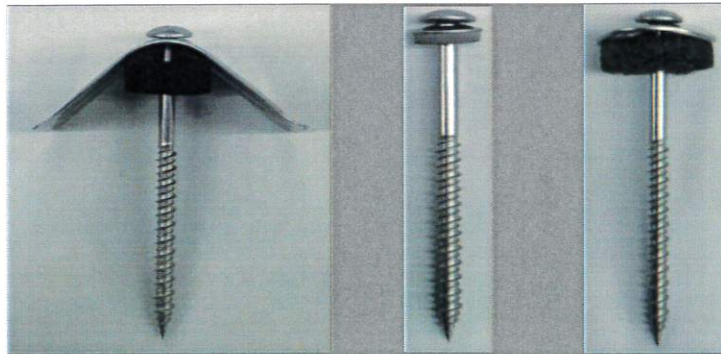

SUS305 木下地トラスビス

木下地用のビスにトラス頭が新登場！耐食性に優れているSUS305を採用！

サイズ			1C/S入数
径×全長	(ネジ部)	頭径	
5×50	(S=35)	10	500本×5箱
5×65	(S=50)	10	400本×5箱
5×75	(S=50)	10	300本×5箱
5×90	(S=50)	10	200本×5箱

下記のような

- ・ナミイタビス用の座金・パッキンのSET
- ・ワンピースワッシャーのSET
- ・曲座金・平座金・パッキンのSET

などの別注SET品のご要望も承っております！

山森産業株式会社

本社
〒542-0012 大阪市中央区谷町6丁目10番26号
TEL.06-6764-1101 FAX.06-6764-1132
TEL.06-6764-1145 FAX.06-6764-1131

東大阪営業所
〒577-0815 東大阪市金物町1-10号
TEL.06-6725-2333 FAX.06-6723-5816

※仕様及び価格は予告なく変更する場合があります。

お問い合わせは…