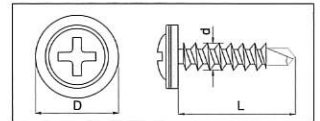

クイックビス薄板用ワンピースワッシャー付

薄鋼板締結用