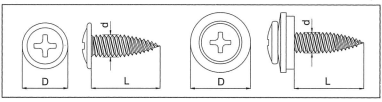

# 薄板用 ピッタリネジ

薄鋼板

けらば  
包み

栈鼻  
面戸

切粉が少なく薄鋼板をピッタリ接合!

■用途例

材質/表面処理	品名	サイズ		入数	カラー	適用板厚
		d×L	D			
鉄/三価ユニクロ	ピッタリネジ	4×12	8 (頭径)	100本×10袋×20箱	ブラック ブラウン ギングロ クリーム ホワイト モスグリーン ダークブルー シルバー	薄鉄板の場合 合計板厚 1.4mmまで ステンレス板の場合 合計板厚 0.8mmまで
	ピッタリネジ カラー	4×12		100本×10袋×20箱		
	ピッタリネジ ワンピースワッシャー付	4×19		100本×4袋×20箱		
	ピッタリネジ カラー	4×12		100本×10袋×20箱		
	ピッタリネジ カラー	4×12		100本×10袋×20箱		
	ピッタリネジ カラー	4×12		100本×10袋×20箱		
SUS410/パシペート	ピッタリネジ	4×12	8 (頭径)	100本×10袋×20箱	ブラック ブラウン ギングロ クリーム ホワイト モスグリーン ダークブルー シルバー	
	ピッタリネジ カラー	4×12		100本×10袋×20箱		
	ピッタリネジ カラー	4×12		100本×10袋×20箱		
	ピッタリネジ カラー	4×12		100本×10袋×20箱		
	ピッタリネジ カラー	4×12		100本×10袋×20箱		
	ピッタリネジ カラー	4×12		100本×10袋×20箱		
	ピッタリネジ ワンピースワッシャー付	4×16	12 (座径)	100本×5袋×20箱		
	ピッタリネジ ワンピースワッシャー付	4×19		100本×4袋×20箱		