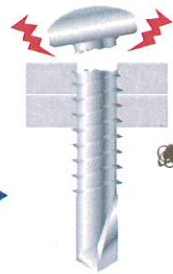

どのねじを選べばいいんだろう?

サイズだけみて探してみるか

安くて入りもいいねじ! これにしよう!

正常に締結

時間経過後

突然破断

だからこそJIS製品を

ジェイ・ドライブ