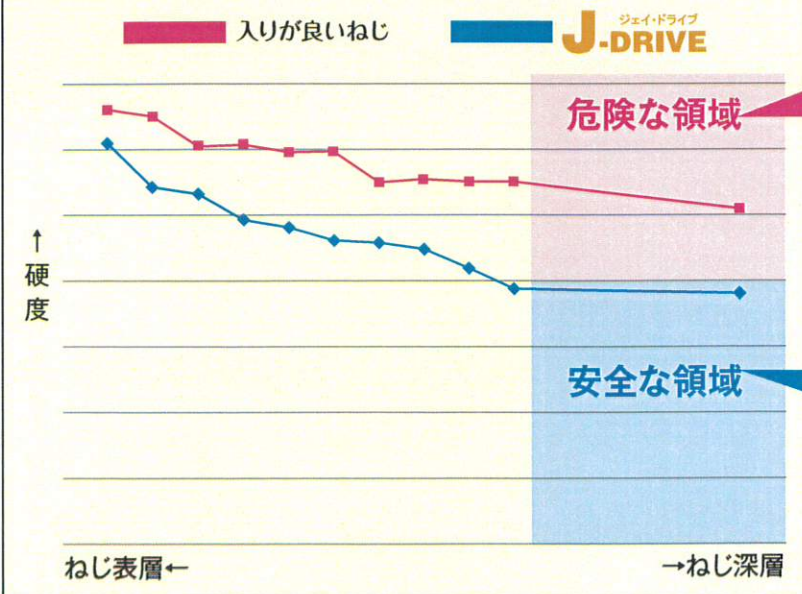

ジェイ・ドライブ
J-DRIVEならその心配無し!
規格に沿って
熱処理**硬度の管理**も
バッチリ!

ケーエム精工株式会社

【本社営業部】 〒578-0982 大阪府東大阪市吉田本町1丁目10番16号

【中部営業所】 〒518-0131 三重県伊賀市ゆめが丘7丁目5番6号

【東京営業所】 〒130-0013 東京都墨田区錦糸1丁目7番15号 佐藤ビル1階

【URL】 <http://www.kmseiko.co.jp> 【mail】 info@kmseiko.co.jp

TEL:072-966-4466(代) / FAX:072-966-6677

TEL:0595-22-2200(代) / FAX:0595-22-2218

TEL:03-5819-5261(代) / FAX:03-5819-5262