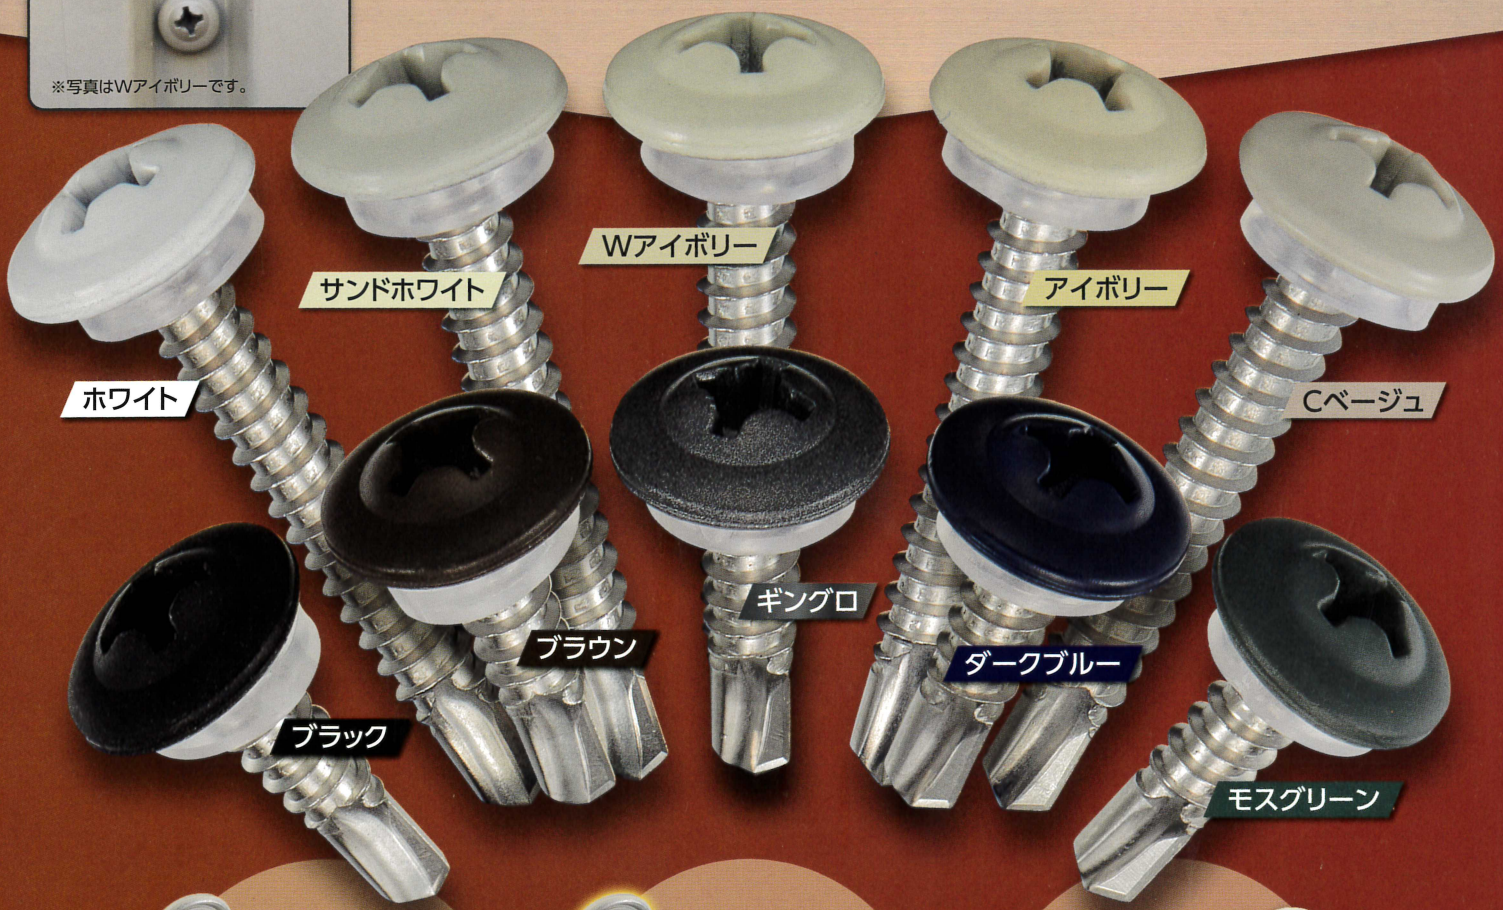

**SUS
410**

カラー鋼板用 クイックカラー パッキンビス

カラー鋼板の
各色に対応可能!

※写真はWアイボリーです。

point 1
塩ビ系クリアパッキンで
止水性抜群

point 2
首下アンダーカットで
収まりも抜群

point 3
カムアウトしない
No3十字穴

10 colors その他、別注色も承ります。詳しくはお問い合わせ下さい。

ホワイト	サンドホワイト	Wアイボリー	アイボリー	Cベージュ
ブラック	ブラウン	ギングロ	ダークブルー	モスグリーン

■仕様 1箱に1本N0.3ビット付

サイズ			入数	ネジ部	仕上げ	適応板厚
d×L	F(ドリル部)	D(頭径)				
5×19	7.0	13.0	300本×10箱	全ネジ	パシパート	1.6~3.2
5×35	7.0	13.0	200本×10箱	全ネジ	パシパート	1.6~3.2
NEW 5×45	7.0	13.0	150本×10箱	全ネジ	パシパート	1.6~3.2