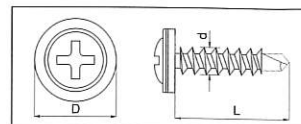

薄鋼板

けらば
包み

栈鼻
面戸

クイックビス 薄板用

リベット締結より優れた施工性 / 薄鋼板同士をしっかりと締結 / 低頭できれいな仕上り

クイックビス薄板用

薄鋼板締結用

材質 / 表面処理	品名	サイズ		入数	カラー	適用板厚
		d×L	D			
鉄/三価クロメート白	クイックビス薄板用	4×13	8 (頭径)	1,000本×10箱	黒・新茶・クリーム	合計板厚 1.6mmまで
	クイックビス薄板用 カラー					
SUS410/パシペート	クイックビス薄板用	4×16	8 (頭径)	1,000本×10箱	黒・新茶・クリーム	合計板厚 1.6mmまで
	クイックビス薄板用 カラー					
	NEW クイックビス薄板用					

※上記カラー以外にもご対応いたします。

クイックビス薄板用ワンピースワッシャー付

薄鋼板締結用

材質 / 表面処理	品名	サイズ		入数	カラー	適用板厚
		d×L	D			
鉄/三価クロメート白	クイックビス薄板用ワンピースワッシャー付	4×16	12 (座金径)	500本×10箱	黒・新茶・クリーム	合計板厚 1.6mmまで
	クイックビス薄板用ワンピースワッシャー付 カラー					
SUS410/パシペート	クイックビス薄板用ワンピースワッシャー付	4×19	12 (座金径)	400本×10箱	黒・新茶・クリーム	合計板厚 1.6mmまで
	クイックビス薄板用ワンピースワッシャー付 カラー					