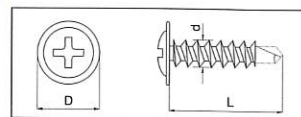

薄鋼板

けらば
包み

栈鼻
面戸

クイックビス 薄板用

リベット締結より優れた施工性 / 薄鋼板同士をしっかりと締結 / 低頭できれいな仕上り

クイックビス薄板用

薄鋼板締結用

材質 / 表面処理	品名	サイズ		入数	カラー	適用板厚
		d×L	D			
鉄/三価クロメート白	クイックビス薄板用	4×13	8 (頭径)	1,000本×10箱	黒・新茶・クリーム	合計板厚 1.6mmまで
	クイックビス薄板用 カラー					
SUS410/パシペート	クイックビス薄板用	4×16	8 (頭径)	1,000本×10箱	黒・新茶・クリーム	合計板厚 1.6mmまで
	クイックビス薄板用 カラー					
	NEW クイックビス薄板用					

※上記カラー以外にもご対応いたします。

クイックビス薄板用ワンピースワッシャー付

薄鋼板締結用

材質 / 表面処理	品名	サイズ		入数	カラー	適用板厚
		d×L	D			
鉄/三価クロメート白	クイックビス薄板用ワンピースワッシャー付	4×16	12 (座金径)	500本×10箱	黒・新茶・クリーム	合計板厚 1.6mmまで
	クイックビス薄板用ワンピースワッシャー付 カラー					
SUS410/パシペート	クイックビス薄板用ワンピースワッシャー付	4×19	12 (座金径)	400本×10箱	黒・新茶・クリーム	合計板厚 1.6mmまで
	クイックビス薄板用ワンピースワッシャー付 カラー					